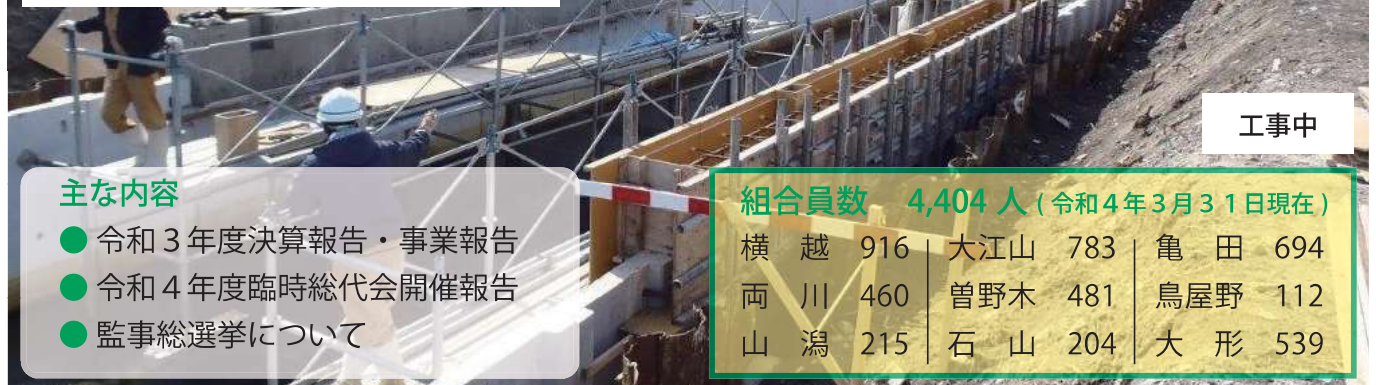

亀田郷土地改良区
 新潟県新潟市江南区東早通1丁目2番25号
 〒950-0148 TEL 025 (381) 2131 FAX 025 (382) 6756
 ホームページ <http://www.kamedagou.jp>

発行責任者

理事長 杉本 克己

● 亀田郷土地改良区シンボルカラー ● 農地 ● 水をイメージ

県営地盤沈下対策事業 新潟中東地区 山崎排水路第7次工事
 (コンクリート矢板で更新された 山崎排水路)

主な内容

- 令和3年度決算報告・事業報告
- 令和4年度臨時総代会開催報告
- 監事総選挙について

組合員数 4,404人 (令和4年3月31日現在)

横越	916	大江山	783	亀田	694
両川	460	曾野木	481	鳥屋野	112
山潟	215	石山	204	大形	539

この事業は、農林水産省、新潟県、および新潟市の補助金を受けて実施しています。