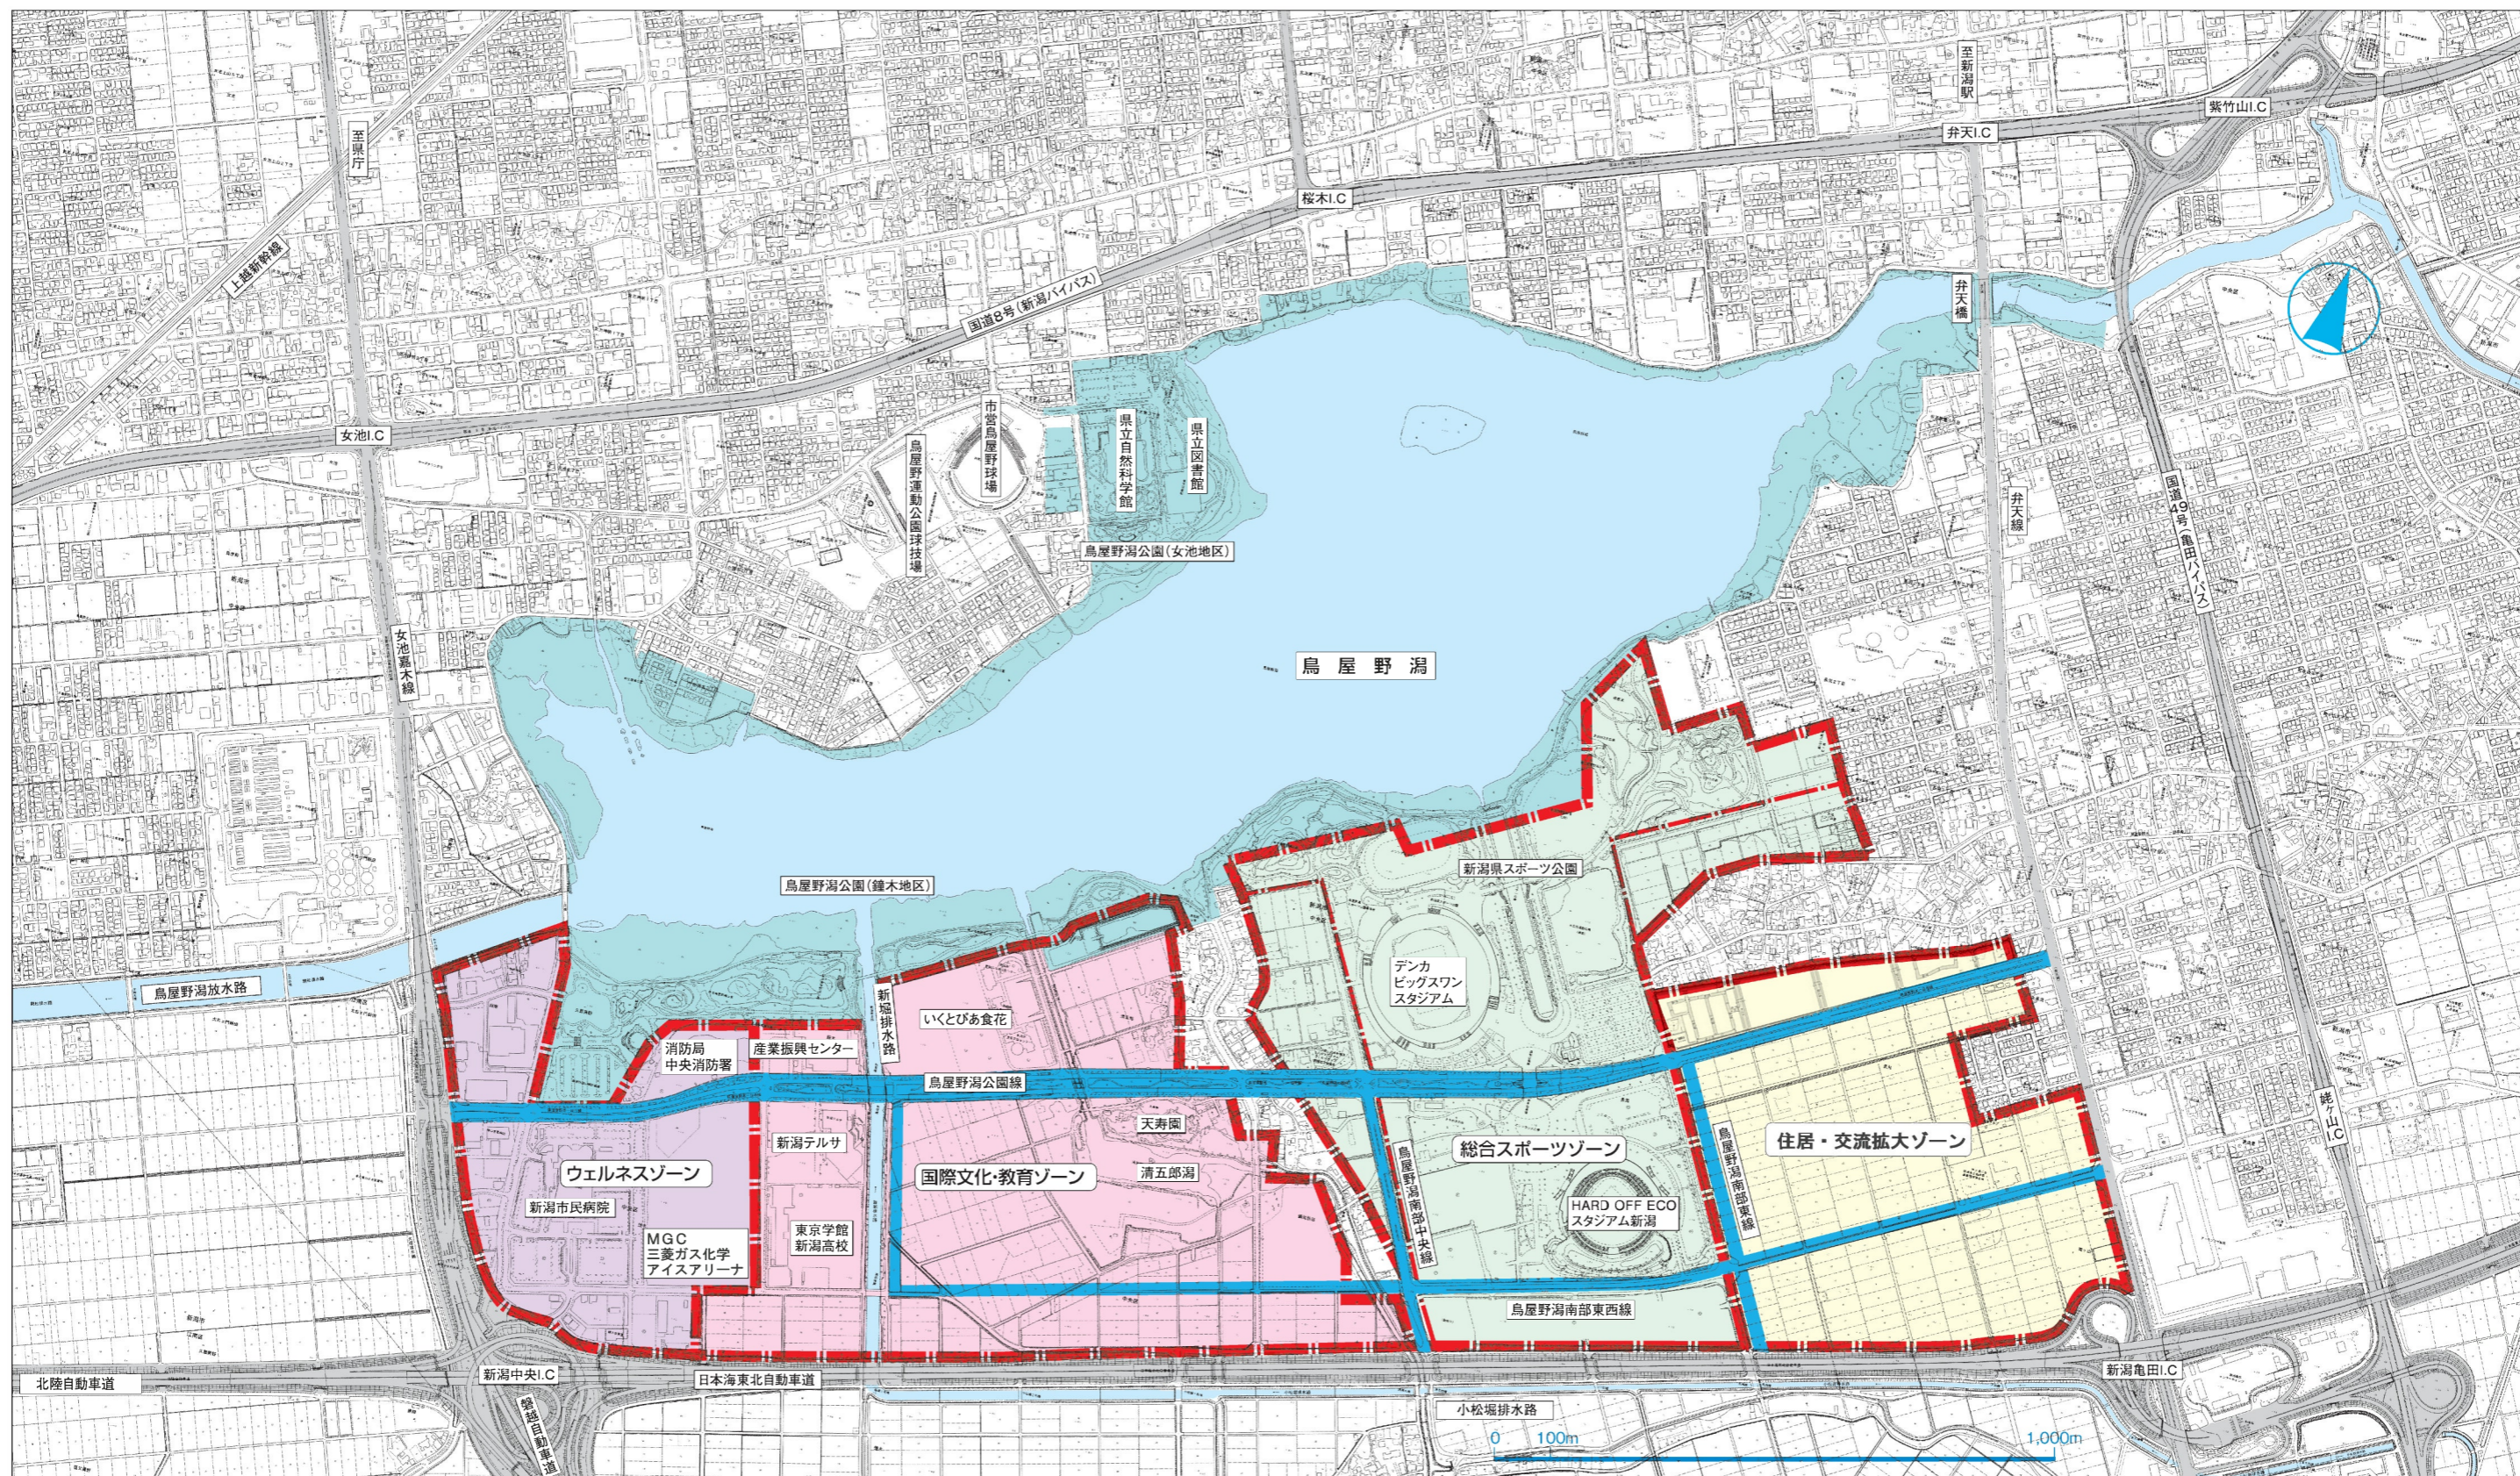

鳥屋野潟南部開発計画 土地利用の基本的な方向

ゾーン名	面積	土地利用の内容
ウェルネスゾーン	37ha	市民病院を核に、関連施設の配置を行い、良好な療養環境の確保と快適な空間の形成を図るゾーン
国際・文化教育ゾーン	86ha	文化・国際交流・人材育成・研究開発等の機能を取り込んだゾーン

ゾーン名	面積	土地利用の内容
総合スポーツゾーン	93ha	スポーツ・ヘルス機能等で構成するゾーン
住居・交流拡大ゾーン	54ha	周辺環境と調和した良好な住宅地や、恵まれた立地を活かした交流拡大・発信機能等を配置するゾーン
合計	270ha	